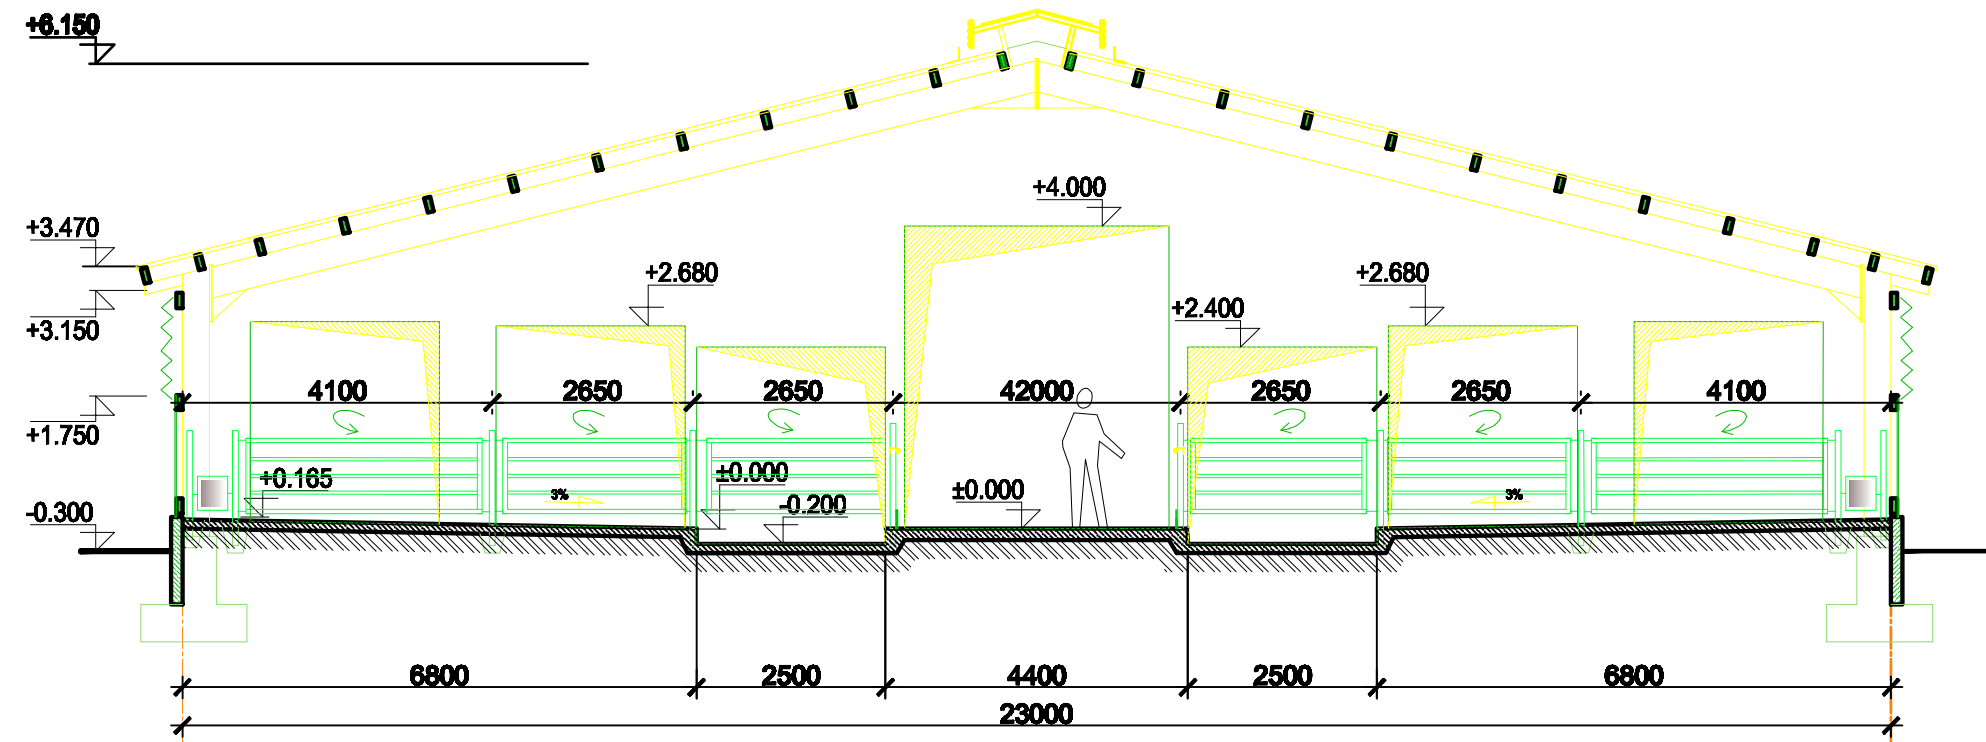

# JAUNLOPU KŪTS

- 22 x 4 no 0-6 mēn.
- 26 x 3 no 6-12 mēn.
- 5 x 12 no 12-15 mēn.
- 4 x 12 no 15-24 mēn.
- 4 x 12 no 24 mēn. - 4.5m<sup>2</sup>