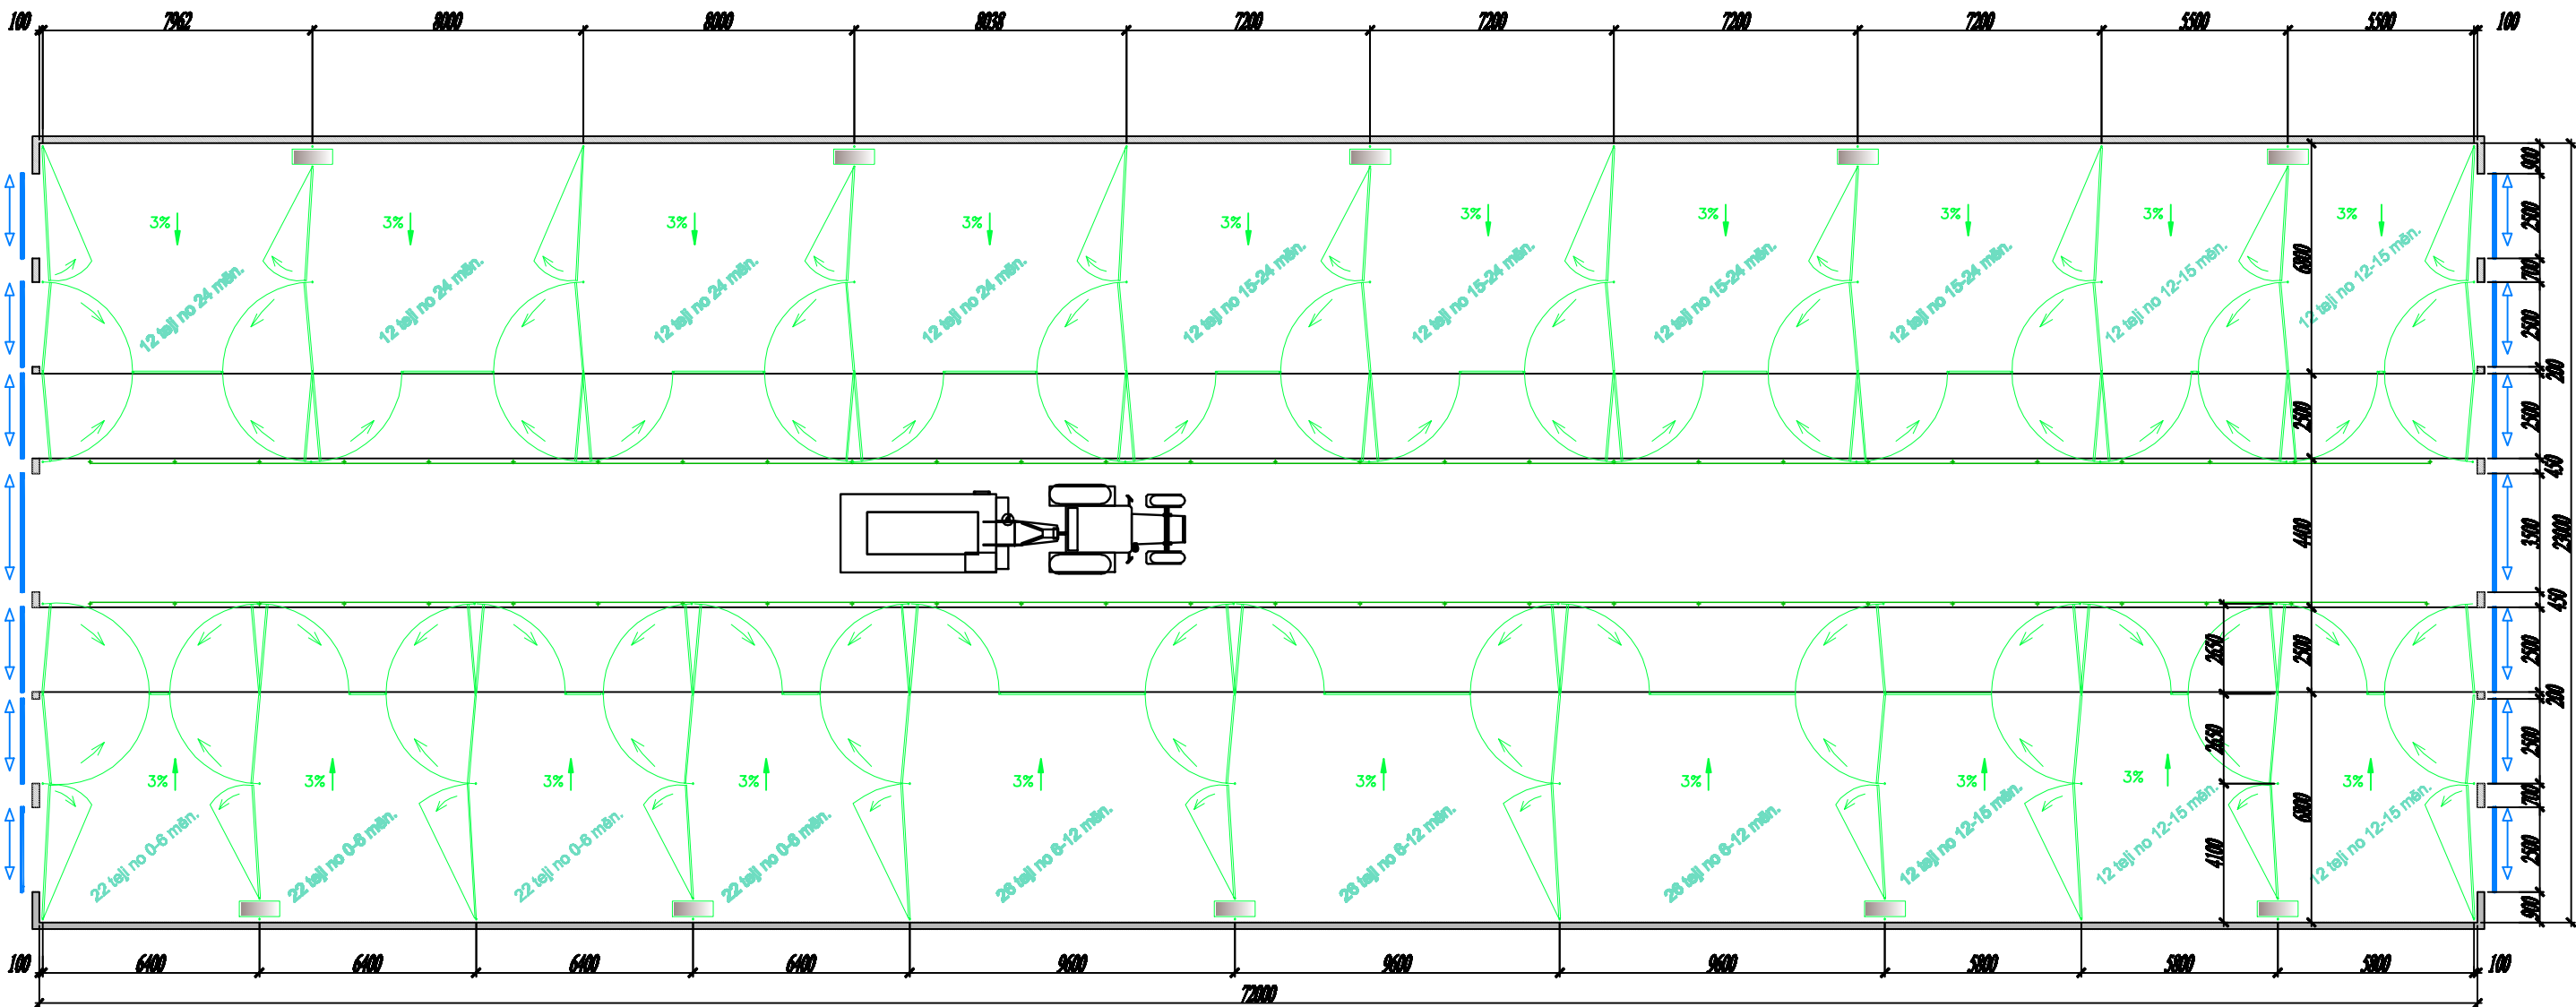

# JAUNLOPU KŪTS

- 22 x 4 no 0-6 mēn.
- 26 x 3 no 6-12 mēn.
- 5 x 12 no 12-15 mēn.
- 4 x 12 no 15-24 mēn.
- 4 x 12 no 24 mēn. - 4.5m<sup>2</sup>